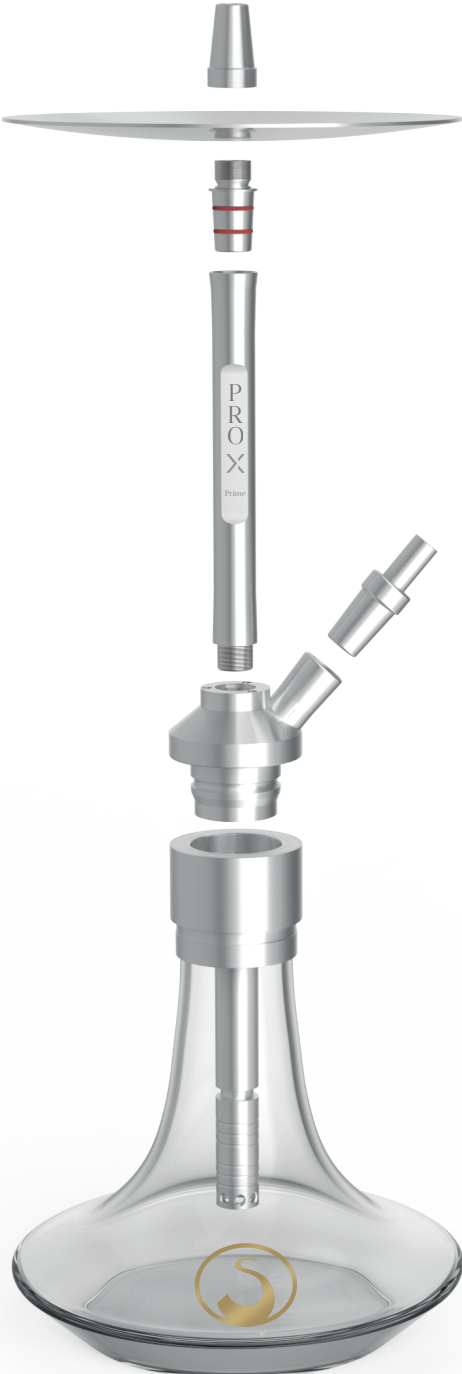

Montage - Pro X Prime

- Kopfadapter
- Teller
- Rauchsäulenadapter
- Rauchsäule
- Schlauchadapter
- Basis
- SteamClick System
- Tauchrohr
- Diffusor
- Glasbowl

Selected Features

Steamulation Pro X Prime

Absolute Steamulation Premiumklasse.

Steamulation SteamClick 360

Die Steamulation Pro X Prime ist zweifellos das Premiummodell mit einem Schlauchanschluss, in der Welt von Steamulation. Wie auch alle anderen Steamulation Modelle der Pro X Reihe, ist auch die Pro X Prime mit dem in der Produktion sehr aufwendigen Shisha-Verschlussystem ausgestattet. Dieses fortschrittliche und komfortabel Verschlussystem ist das schnellste Shisha-Verschlussystem der Welt.

Steamulation High-Flow System

Die Steamulation Pro X Prime wird mit einem neuen Fertigungsverfahren hergestellt und verfügt nun über einen noch stärkeren Maximaldurchzug (circa. + 25% gegenüber dem Vorgänger). Gleichzeitig wird der Einstellbereich der Steamulation Airflow Control hierdurch vergrößert.

Steamulation Dip Tube Control

Wie die große vier-Schlauch Shisha Steamulation Pro X, verfügt nun auch die Pro X Prime über die Dip Tube Control. Mit der neuen Dip Tube Control können Nutzer die Länge des Tauchrohres selbst bestimmen. Ihnen stehen dazu eine 9-stufige Verstellmöglichkeit zu Verfügung. Durch das Verkürzen oder Verlängern kann der Durchzug, sowie der Anzug der Pro X noch weiter individualisiert werden. Hierdurch kann das Rauchverhalten, wie in keiner anderen Shisha personalisiert werden. Durch das Umdrehen des Tauchrohrs, kann sowohl mit als auch ohne Diffusor geraucht werden.