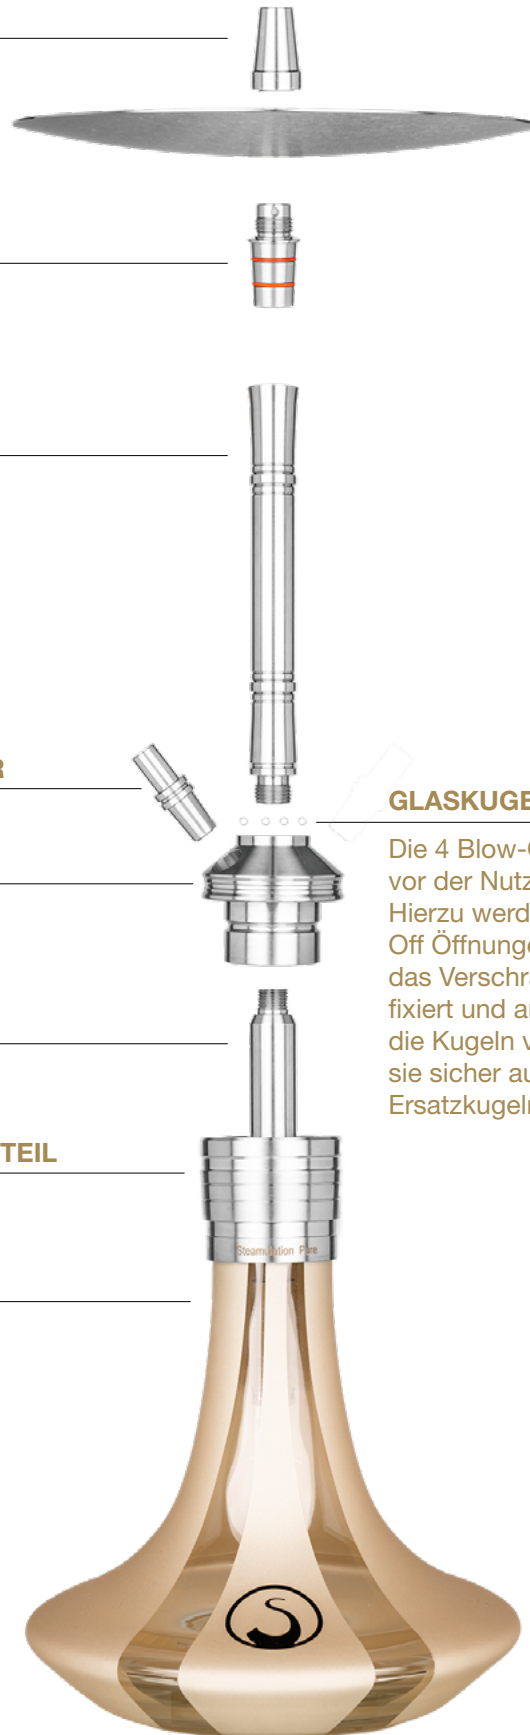

# Steamulation® PURE ONE

## AUFBAU

A  
U  
F  
B  
A  
U

**KOPFADAPTER**

**TELLER**

**KONUSADAPTER**

**RAUCHSÄULE**

**SCHLAUCHADAPTER**

**BASIS**

**TAUCHROHR**

**STEAMCLICK  
VERSCHLUSSUNTERTEIL**

**GLASBOWL**

**GLASKUGELN**

Die 4 Blow-Off Kugeln der Pure One müssen vor der Nutzung der Shisha montiert werden. Hierzu werden diese ganz einfach in die Blow-Off Öffnungen auf der Basis gelegt. Durch das Verschrauben der Rauchsäule werden sie fixiert und an ihrer Position gehalten. Entferne die Kugeln vor der Reinigung und bewahre sie sicher auf. Im Lieferumfang sind zudem 2 Ersatzkugeln enthalten.